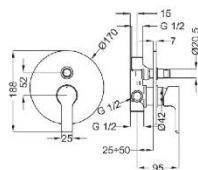

Monomando para bañera

- Con desviador
- Incluye empotre para montaje a muro

Código

Acabado

88500-00

Cromo

$ 3,265.00

88500-11

Negro

$ 4,415.00