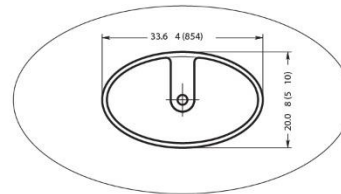

LAVASCA MINI

FREESTANDING BATHTUB

Precio de Lista $ 91,656.00 MXN

CLAVE

LAVAMINI-C

SERIE

LAVASCA FAMILY

DIMENSIONES

71" X 39" X 24" (1800 X 1000 X 620 MM)

APLICACIÓN

FREESTANDING

SISTEMA

SÓLO BAÑERA (SIN SISTEMA)

CARACTERÍSTICAS

NINGUNA

COLOCACIÓN

BIDIRECCIONAL

OPCIONES

DESBORDAMIENTO INTEGRAL

MATERIAL

SUPERFICIE SÓLIDA

COLOR

BLANCO MATE

PESO

107 KG

CAPACIDAD

257 LTS

NOTA: DESAGÜE NO INCLUIDO

DESAGÜES RECOMENDADOS

BDWOFSTCPB (POLISHED CHROME)

BDWOFSTBRN (BRUSHED NIICKEL)

BDWOFSTW (WHITE)