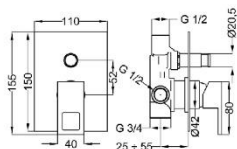

Código	Acabado	PRECIO MXN
88300-00	Cromo	$ 3,975.00