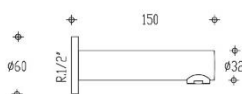

Cromo

\$ 1,945.00

**66500-11**

Negro

\$ 2,650.00

**Salida de tina**

- Montaje a muro

Código