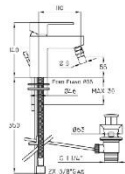

Monomando para bidet

- Proyección de 110 mm
- Vaciador automático

Código	Acabado	PRECIO MXN
44400-00	Cromo	$ 4,325.00