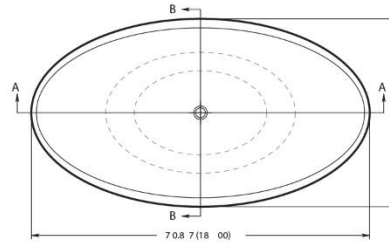

LAVASCA MINI

FREESTANDING BATHTUB

Precio de Lista $ 91,656.00 MXN

CLAVE

LAVAMINI-C

SERIE

LAVASCA FAMILY

DIMENSIONES

71" X 39" X 24" (1800 X 1000 X 620 MM)

APLICACIÓN

FREESTANDING

SISTEMA

SÓLO BAÑERA (SIN SISTEMA)

CARACTERÍSTICAS

NINGUNA

COLOCACIÓN

BIDIRECCIONAL

OPCIONES

DESBORDAMIENTO INTEGRAL

MATERIAL

SUPERFICIE SÓLIDA

COLOR

BLANCO MATE

PESO

107 KG

CAPACIDAD

257 LTS

NOTA: DESAGÜE NO INCLUIDO

DESAGÜES RECOMENDADOS

BDWOFSTCPB (POLISHED CHROME)

BDWOFSTBRN (BRUSHED NIICKEL)

BDWOFSTW (WHITE)