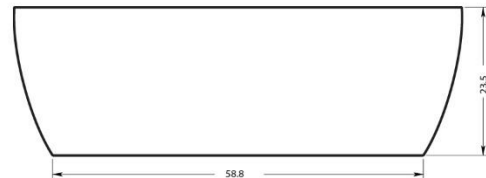

BAÑERAS

DP
FREESTANDING BATHTUB

DESIGNED BY
AF | DESIGN LAB

Precio de Lista $107,958.00 MXN

CLAVE

DP7132FTNBISMW

SERIE

DP

DIMENSIONES

71" X 31.5" X 23.5" (1778 X 800 X 597 MM)

APLICACIÓN

FREESTANDING

SISTEMA

SÓLO BAÑERA (SIN SISTEMA)

CARACTERÍSTICAS

NINGUNA

COLOCACIÓN

BIDIRECCIONAL

OPCIONES

DESBORDAMIENTO INTEGRAL

MATERIAL

SUPERFICIE SÓLIDA

COLOR

BLANCO MATE

PESO

170 KG

CAPACIDAD

435 LTS

NOTA: DESAGÜE NO INCLUIDO

DESAGÜES RECOMENDADOS

BDWOFSTCPB (POLISHED CHROME)

BDWOFSTBRN (BRUSHED NICKEL)

BDWOFSTW (WHITE)