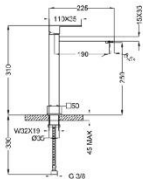

Monomando alto para lavabo

- Proyección de 190 mm

Código	Acabado	PRECIO MXN
22300-00	Cromo	$ 10,065.00

Monomando a muro para lavabo

- Proyección de 175 mm
- Incluye empotre para montaje a muro