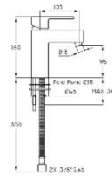

DESCRIPCIÓN

PRECIO MXN

Monomando bajo para lavabo

- Proyección de 105 mm

Código	Acabado	PRECIO MXN
10400-00	Cromo	$ 4,150.00

Monomando alto para lavabo

- Proyección de 105 mm