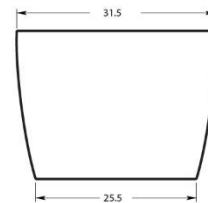

BAÑERAS

DP
FREESTANDING BATHTUB

DESIGNED BY
AF | DESIGN LAB

Precio de Lista $107,958.00 MXN

CLAVE

DP7132FTNBISMW

SERIE

DP

DIMENSIONES

71" X 31.5" X 23.5" (1778 X 800 X 597 MM)

APLICACIÓN

FREESTANDING

SISTEMA

SÓLO BAÑERA (SIN SISTEMA)

CARACTERÍSTICAS

NINGUNA

COLOCACIÓN

BIDIRECCIONAL

OPCIONES

DESBORDAMIENTO INTEGRAL

MATERIAL

SUPERFICIE SÓLIDA

COLOR

BLANCO MATE

PESO

170 KG

CAPACIDAD

435 LTS

NOTA: DESAGÜE NO INCLUIDO

DESAGÜES RECOMENDADOS

BDWOFSTCPB (POLISHED CHROME)

BDWOFSTBRN (BRUSHED NICKEL)

BDWOFSTW (WHITE)