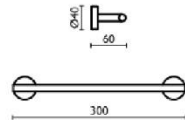

DESCRIPCIÓN

PRECIO MXN

Toallero de barra

- 30 cm

Código

Acabado

99914-00

Cromo

$ 1,685.00

99914-11

Negro

$ 2,195.00