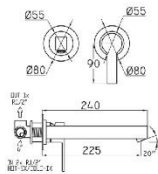

Monomando a muro para lavabo

- Proyección de 225 mm
- Incluye empotre para montaje a muro

Código	Acabado	PRECIO MXN
33400-00	Cromo	$ 6,625.00