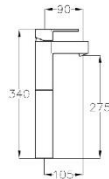

Código	Acabado	PRECIO MXN
22400-00	Cromo	$ 5,300.00