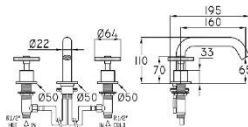

Código	Acabado	PRECIO MXN
30601-00	Cromo	$ 9,700.00
30601-11	Negro	$ 12,800.00