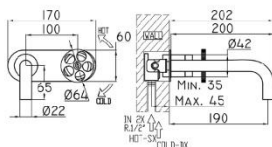

Monomando a muro para lavabo

- Proyección de 190 mm
- Incluye empote para montaje a muro

Código	Acabado	PRECIO MXN
33605-00	Cromo	$ 8,385.00
33605-11	Negro	$ 11,035.00