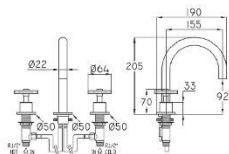

DESCRIPCIÓN

PRECIO MXN

Mezcladora a cubierta para lavabo

- Proyección de 155 mm
- Montaje a cubierta

Código	Acabado	PRECIO MXN
30600-00	Cromo	$ 9,700.00
30600-11	Negro	$ 12,800.00

Mezcladora a cubierta para lavabo

- Proyección de 160 mm
- Montaje a cubierta