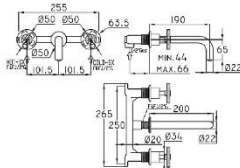

Mezcladora a muro para lavabo

- Proyección de 190 mm
- Incluye empote para montaje a muro

Código	Acabado	PRECIO MXN
30605-00	Cromo	$ 8,385.00
30605-11	Negro	$ 11,030.00