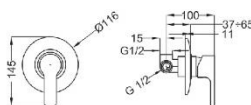

Monomando para regadera

- Incluye empotre para montaje a muro

Código

Acabado

66500-00

Cromo

$ 1,945.00

66500-11

Negro

$ 2,650.00

Salida de tina

- Montaje a muro