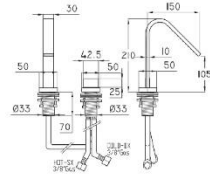

DESCRIPCIÓN

PRECIO MXN

Monomando a cubierta para lavabo

Código	Acabado	PRECIO MXN
30800-00	Cromo	$ 9,270.00
30800-11	Negro	$ 11,920.00

Llenado de tina

- Montaje a piso