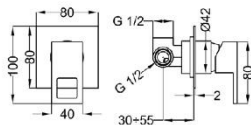

Monomando para regadera

- Incluye empotre para montaje a muro

Código	Acabado	PRECIO MXN
66300-00	Cromo	$ 3,115.00

Salida de tina

- Proyección de 130 mm
- Montaje a muro