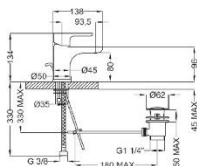

Código	Acabado	
10500-00	Cromo	$ 2,900.00
10500-11	Negro	$ 3,885.00

Monomando medio para lavabo