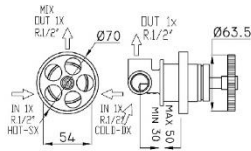

DESCRIPCIÓN

PRECIO MXN

Monomando para regadera

- Incluye empotre para montaje a muro

Código	Acabado	
66600-00	Cromo	$ 3,530.00
66600-11	Negro	$ 4,590.00

Monomando para bañera

- Con desviador
- Incluye empotre para montaje a muro