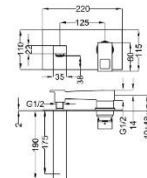

Código	Acabado	PRECIO MXN
33300-00	Cromo	$ 7,020.00