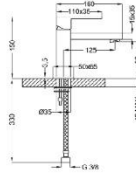

DESCRIPCIÓN

PRECIO MXN

Monomando bajo para lavabo

- Proyección de 125 mm