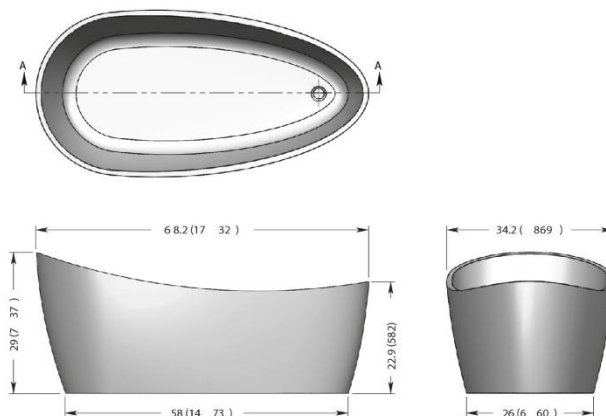

DUNE S68

FREESTANDING BATHTUB

DESIGNED BY
CAROLINE BEAUPERE

Precio de Lista $101,460.00 MXN

CLAVE

DU6834FTNBISMWV

SERIE

DUNE

DIMENSIONES

68" X 34" X 29" (1725 X 865 X 740MM)

APLICACIÓN

FREESTANDING

SISTEMA

SÓLO BAÑERA (SIN SISTEMA)

CARACTERÍSTICAS

COLOCACIÓN

BIDIRECCIONAL

OPCIONES

DESBORDAMIENTO INTEGRAL

MATERIAL

SUPERFICIE SÓLIDA

COLOR

BLANCO MATE

PESO

129 KG

CAPACIDAD

400 LTS

NOTA: DESAGÜE NO INCLUIDO

DESAGÜES RECOMENDADOS

BDWOFSTCPB (POLISHED CHROME)

BDWOFSTBRN (BRUSHED NIICKEL)

BDWOFSTW (WHITE)