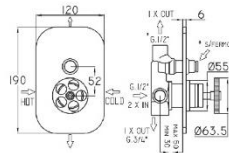

Código	Acabado	
88600-00	Cromo	$ 4,850.00
88600-11	Negro	$ 6,350.00