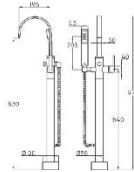

Código	Acabado	PRECIO MXN
77805-00	Cromo	$ 31,340.00
77805-11	Negro	$ 44,140.00