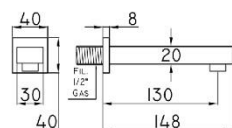

**Monomando para regadera**

- Incluye empotre para montaje a muro

Código	Acabado	PRECIO MXN
<b>66300-00</b>	Cromo	\$ 3,115.00

**Salida de tina**

- Proyección de 130 mm
- Montaje a muro

Código	Acabado	PRECIO MXN
<b>77300-00</b>	Cromo	\$ 3,000.00